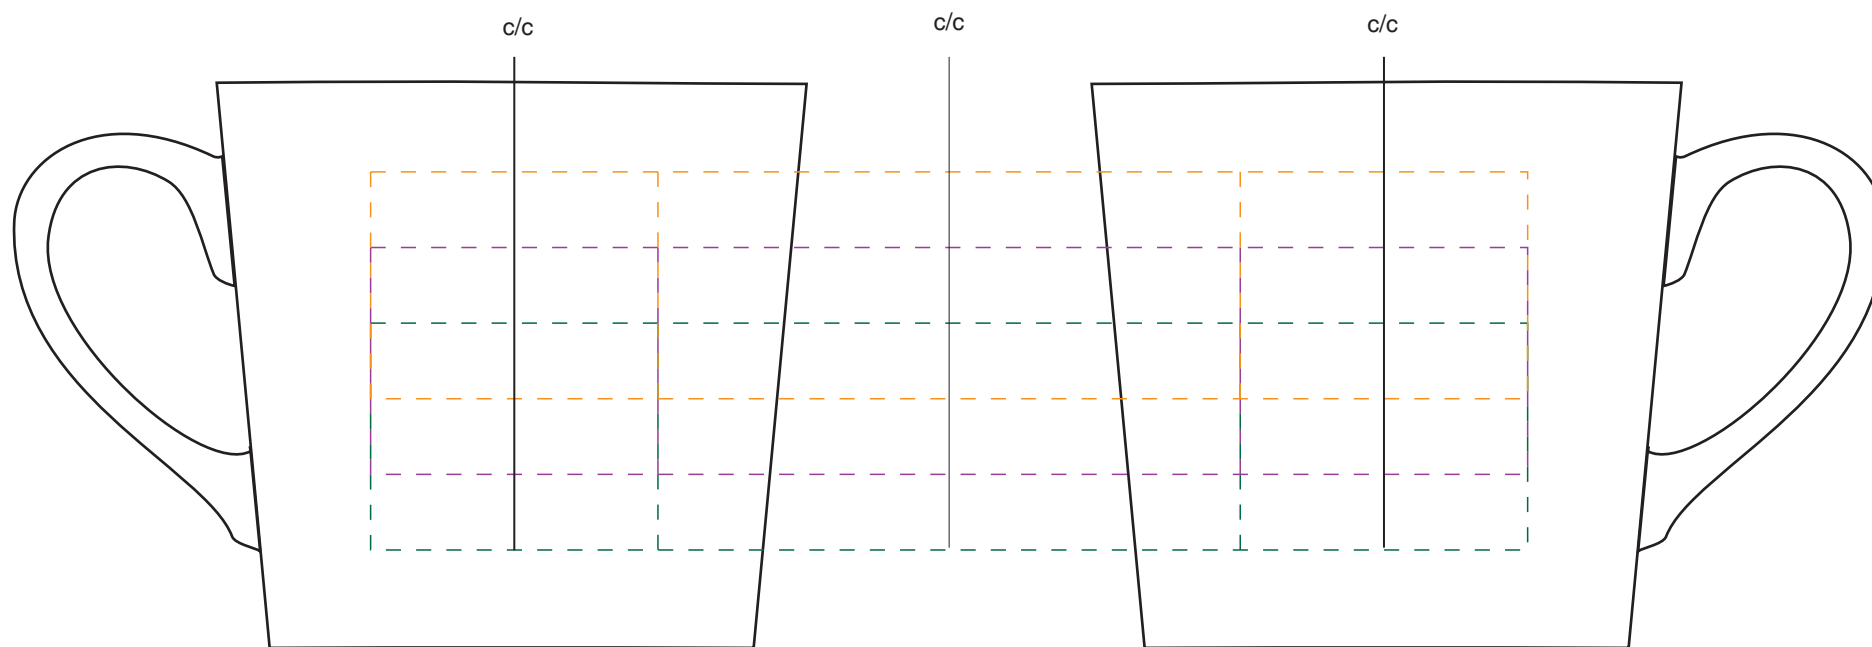

MUGG ATEN

Tänk på att:
Vid tryck över hela maxytan,
måste ev. trycket minskas något.

Max tryckyta: 153 x 30 mm

Centrerat på en sida: 38 x 30 mm

3 alternativ på höjdplaceringar, se de streckade rutorna.

c/c = 57,5 mm

Bredd för centrerung på sidan: 38 mm

OBS! Exakt PMS-färg kan ej garanteras på färgade produkter!