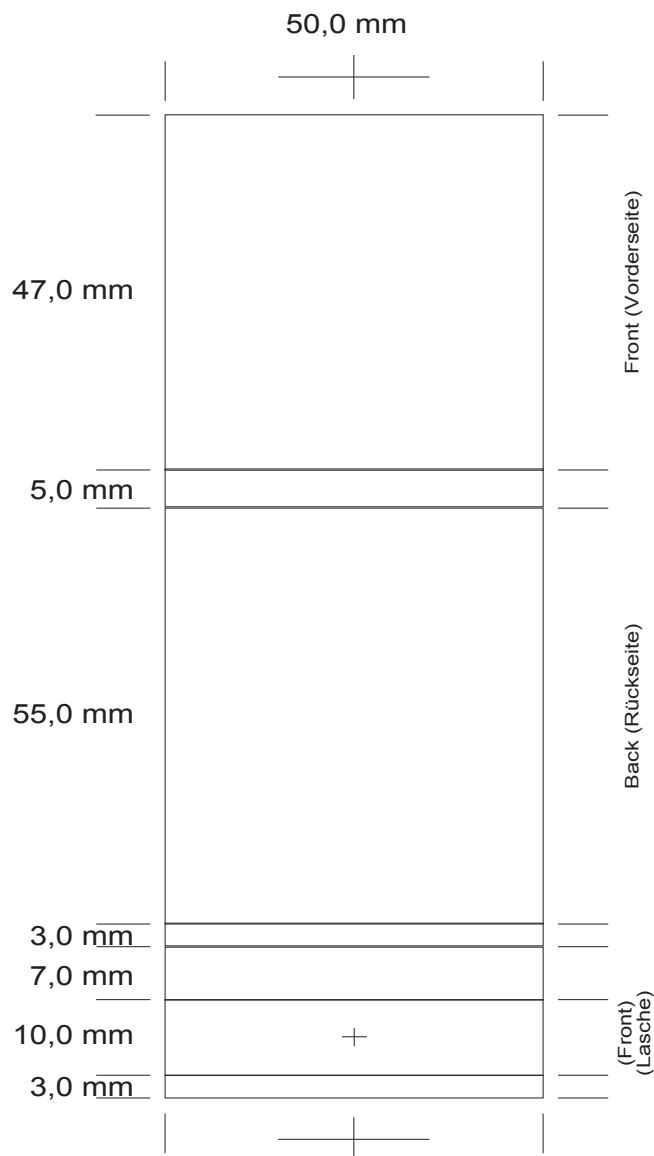

ACHTUNG!

- Liefern Sie nur Daten gemäß unseres Datenblattes.
- Bei abfallendem Druck +3 mm Beschnitt

ATTENTION!

- Deliver only files according to our separate data specification.

**ESPRIT STANDARD
ESPRIT SPECIAL
ESPRIT LUXUS**
kurze Vorderseite · short front cover

00000

FARBE FARBE
FARBE FARBE