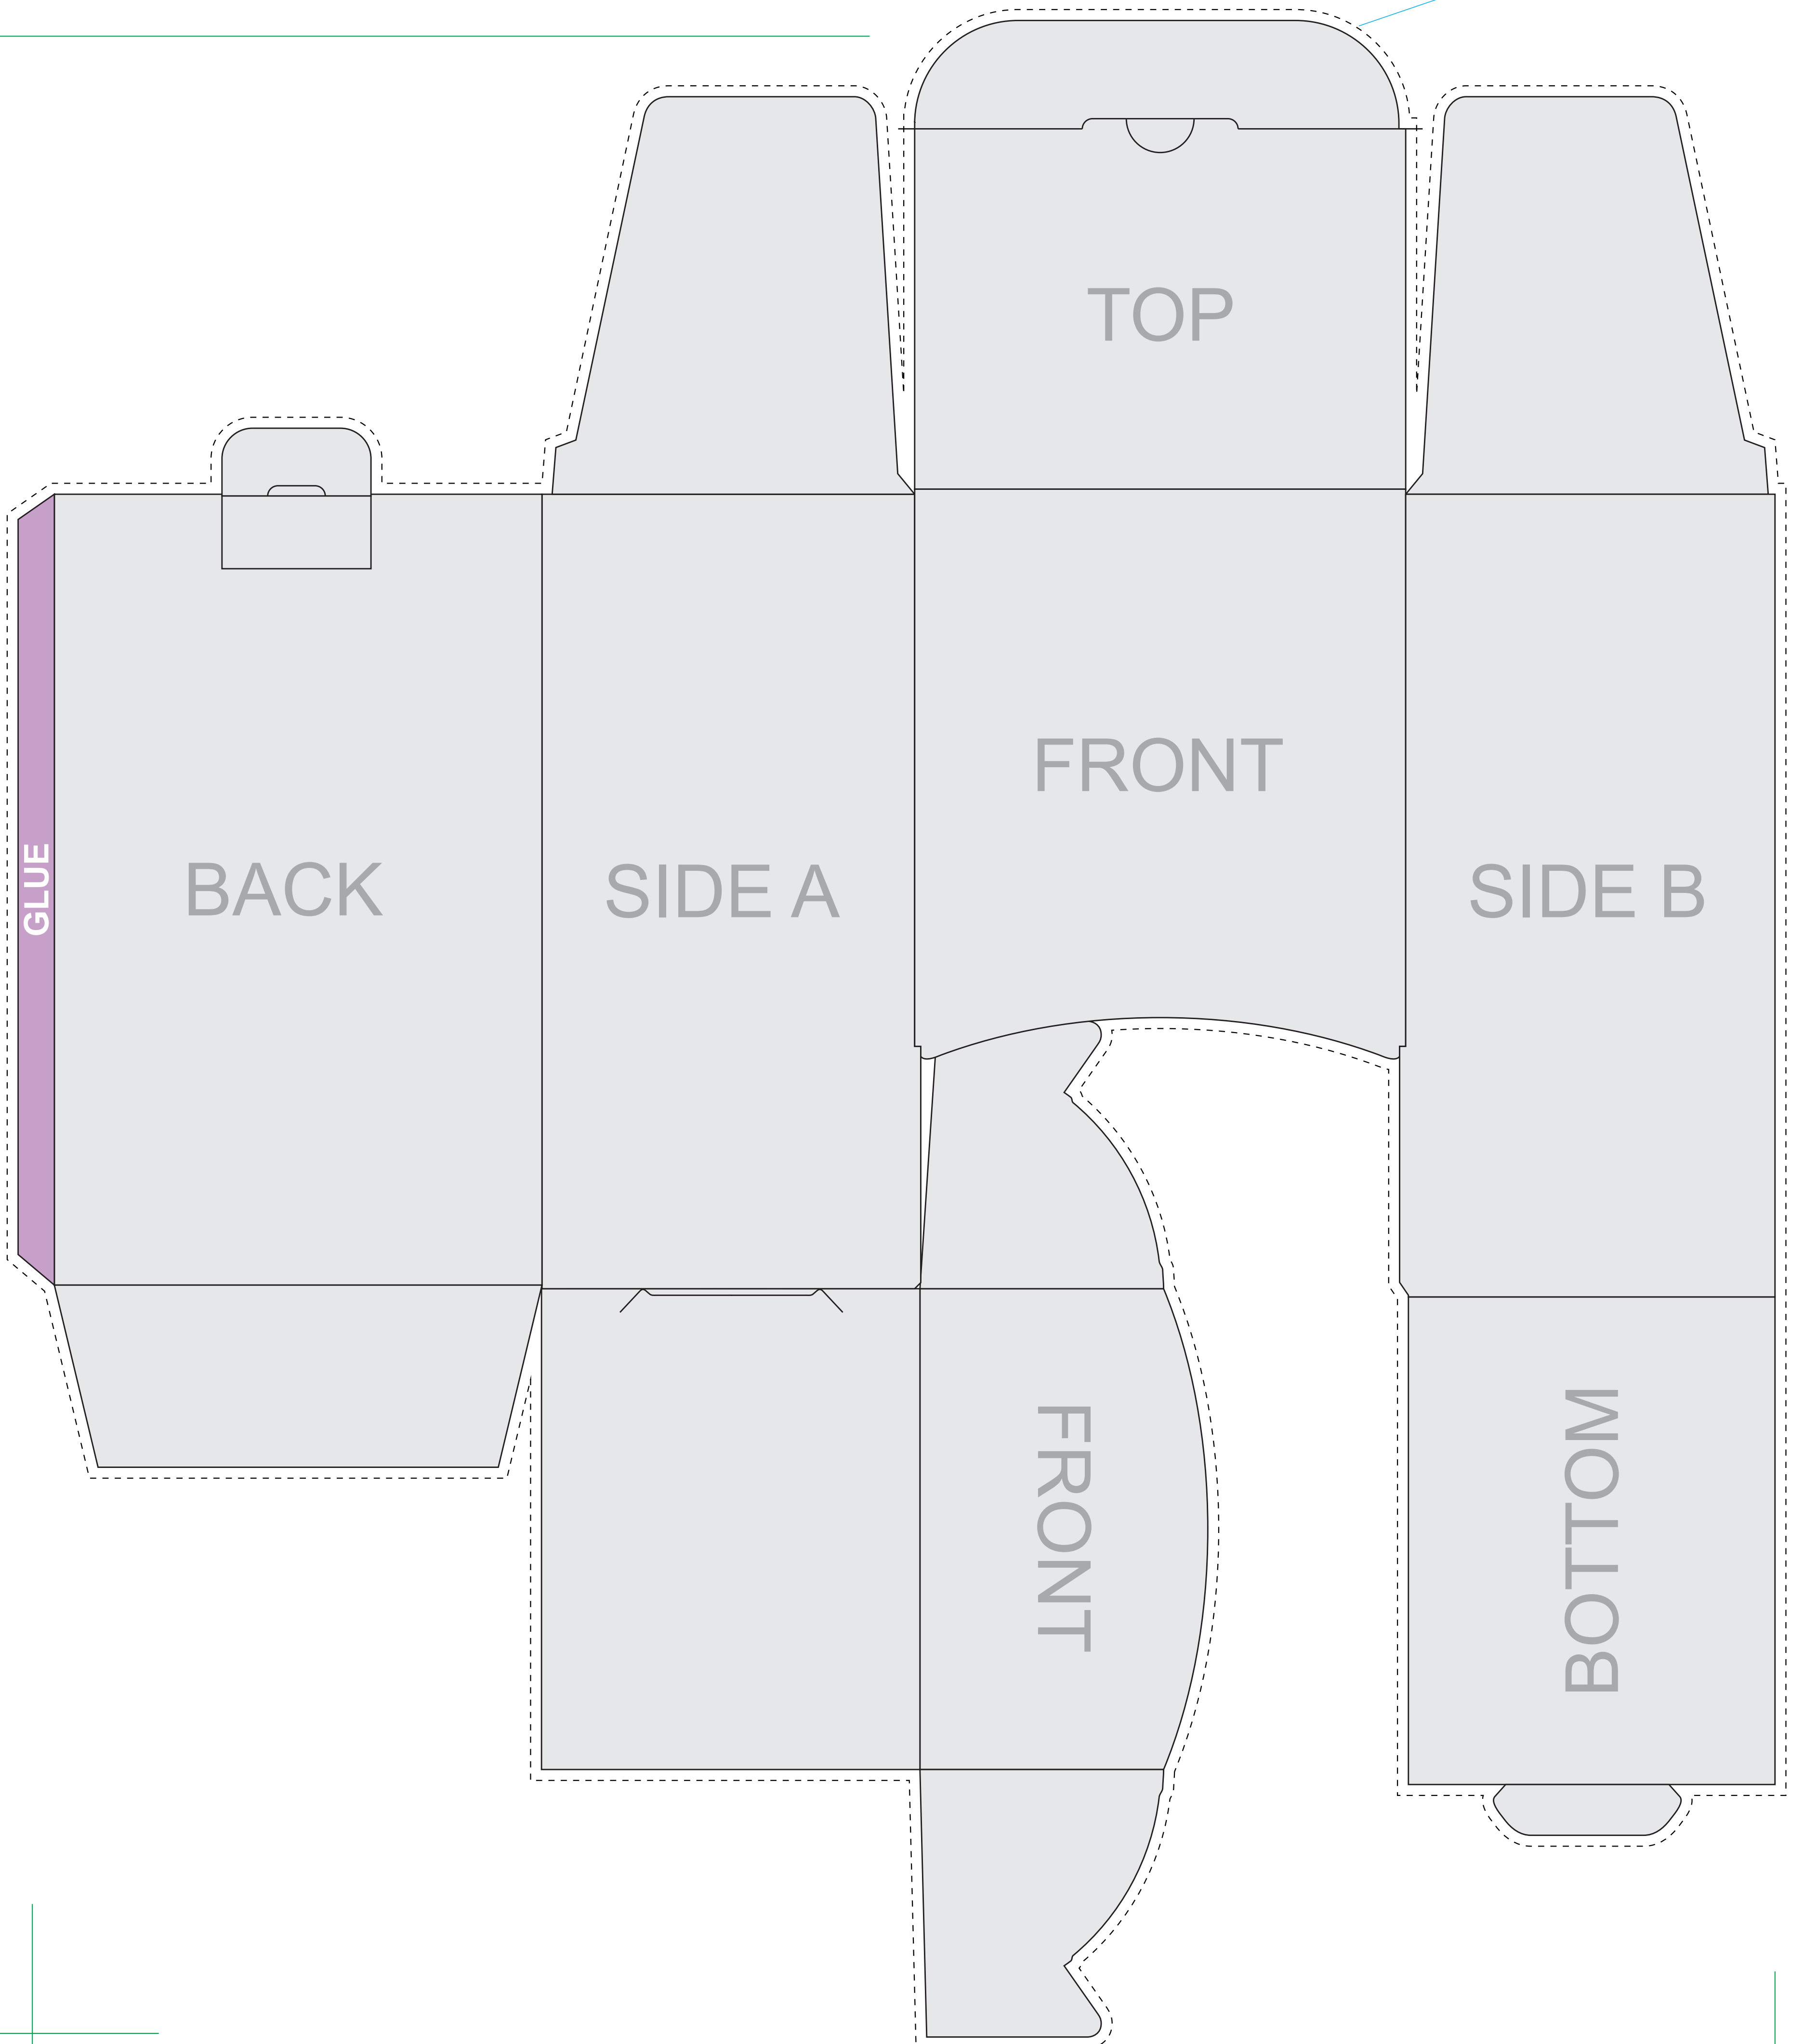

Display Maxi

PANTONE :  
 PANTONE ..... C  
PANTONE ..... C  
PANTONE ..... C  
PANTONE ..... C

CMYK COLOURS:  
 

BLEEDS 3 MM

554 mm

482,2 mm