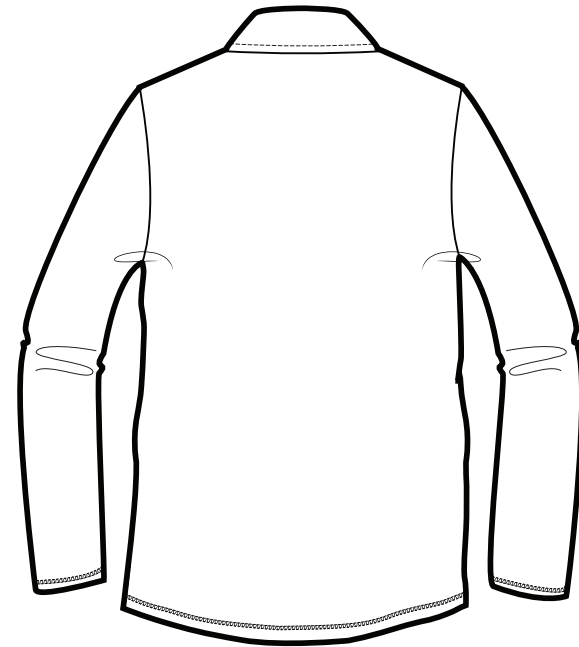

FRONT

BACK

SIZES		XS	S	M	L	XL	XXL
A	Half Chest 2,5cm below armhole	45,5	47,5	49,5	52,5	55,5	58,5
B	Body Length (from HPS)	67,5	69,5	71,5	73,5	75,5	77,5
C	Sleeve length	65	66	67	68	69	70