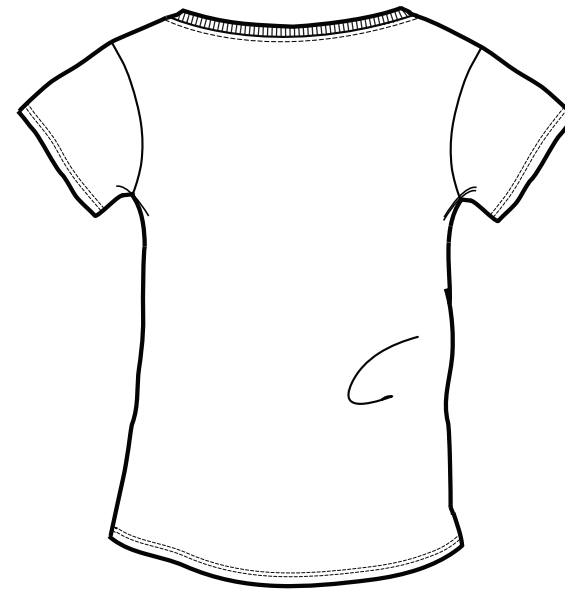

FRONT

BACK

SIZES		3-4 y	5-6y	7-8y	9-11y	12-14y
A	Half Chest 2,5cm below armhole	30,5	32,5	34,5	37,5	40,5
B	Body Length (from HPS)	42	46	50	54	58
C	Sleeve length	9	10	11	12,5	14